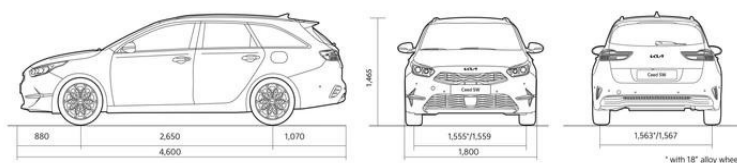

Teknisk specifikation

MOTOR VÄXELLÅDA

1.5 T-GDi 6 vxl. DCT

MOTOR	Antal cylindrar	4
	Cylindervolym (cm ³)	1482
	Motoreffekt hk (kW) vid varv/min	140 (103)/5500
	Max vridmoment vid varv/min (Nm)	253/1500-3000
	Bränsle	Bensin
VOLYMER	Bränsletank (l):	50
BRÄNSLE- FÖRBRUKNING	Blandad körning (l/100 km) (WLTP)	5,9
	Koldioxidutsläpp, CO ₂ (g/km) (WLTP)	133
PRESTANDA	0-100 km/h (sek)	9,9
	Toppfart (km/h)	197
STYRNING	Typ / Vändcirkel	Elektrisk servostyrning / 10,4 m
HJUL	Däckdimension	205/55R16
	Fälg	6.5Jx16
BROMSSYSTEM		Låsning fria bromsar (ABS)
	Bromsar fram	Ventilerade skivor
	Bromsar bak	Skivor
	Parkeringsbroms	Verkar på bakhjulen
DIMENSIONER (mm)	Längd / Bredd / Höjd / Markfrigång	4605 / 1800 / 1465 / 140
BAGAGEUTRYMME	Baksäte uppfällt / nedfällt (liter)	625 / 1694
VIKTER (kg)	Totalvikt	1880
	Tjänstevikt	1449
	Max släpvagnsvikt (Bromsad/ Obromsad)	1210/610
	Max taklast	80
MILJÖKLASS		Euro 6e
FORDONSSKATT (kr)	år 1-3/ från år 4	6 766 / 844

Mått (mm)

Benutrymme (fram)	1,073
Benutrymme (bak)	883
Takhöjd (fram)	994
Takhöjd (bak)	986
Axelbredd (fram)	1,428
Axelbredd (bak)	1,406

Dimensioner (mm)

Fälgar

16"
aluminiumfälg
(Action & Advance)

Interiör